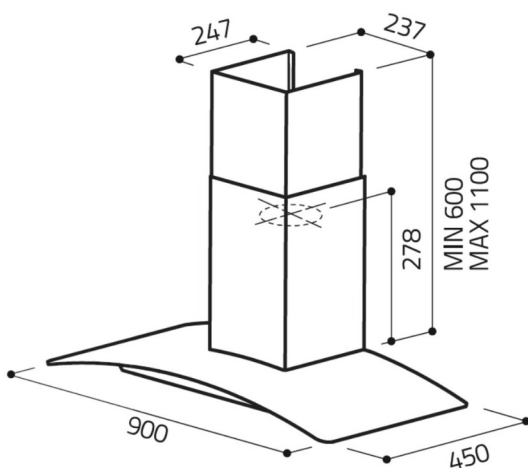

EAN: 8020283045644

No: 6362

Reef P 90 X GL

By Elica

Rustfrit stål / glas

Rustfrit stål / glas, Model med indbygget motor - Rustfrit stål / glas - 898 mm - A

Specifikationer

Luftstrøm: 255 - 500 (600) m³/t

Lydeffekt: 48 - 64 dB(A)

Belysning: 2 x 2,5 (LED) W

Betjeningspanel: Soft touch control

Antal niveauer/trin: 3 trin

Energiklasse: **A** A (Air) A (Light) C (Filter)

Mål (H x B x D)

Produkt (BxDxH): B: 898 m D: 450 mm H: 600 - 1100 mm

Luftudtag: Ø150 mm

HighLights

Eftersug - 15 min

Indikation for filterskift/rengøring

Vægmonteret emfang

- Vægemhætte i minimalistisk design
- Høj sugekapacitet