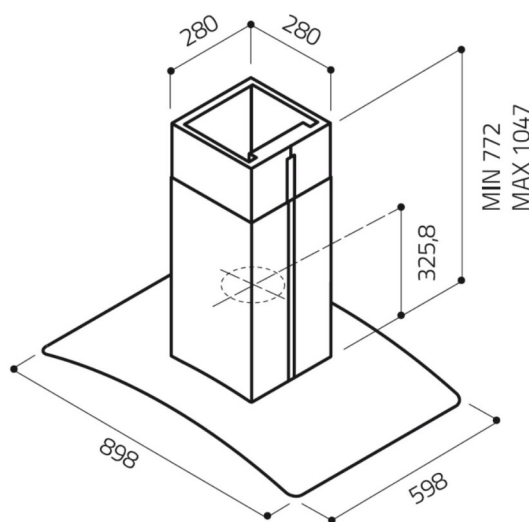

eico

EAN: 8020283045668

No: 6363

Reef I 90 X GL

By Elica

Rustfrit stål / glas

Rustfrit stål / glas, Model med indbygget motor - Rustfrit stål / glas - 898 mm - A

Specifikationer

Luftstrøm: 255 - 500 (600) m³/t

Lydeffekt: 48 - 64 dB(A)

Belysning: 2 x 2,5 (LED) W

Betjeningspanel: Soft touch control

Antal niveauer/trin: 3 trin

Energiklasse: **A** A (Air) A (Light) C (Filter)

Mål (H x B x D)

Produkt (BxDxH): B: 898 mm D: 600 mm H: 624 - 1146 mm

Luftudtag: Ø150 mm

HighLights

Eftersug - 15 min

Frithængende emfang

Indikation for filterskift/rengøring

- Frithængende emhætte i klassisk design
- Høj sugekapacitet