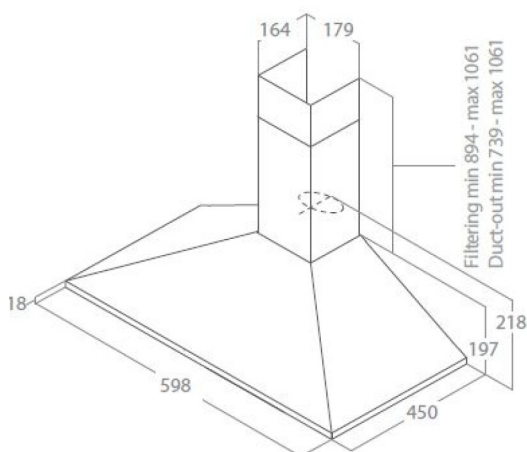

## MISSY BL/A/60

By Elica

Sort

Vægmonteret emfang. Med intern motor - Sort - 600 mm

### Specifikationer

Luftstrøm: 165 - 395 m<sup>3</sup>/t

Lydeffekt: 49 - 68 dB(A)

Belysning: 2 x 3 (LED) W

Betjeningspanel: Pushbutton

Antal niveauer/trin: 3 trin

Energiklasse: **D** E (Air) C (Light) D (Filter)

### Mål (H x B x D)

Produkt (BxDxH): B: 600 mm D: 450 mm H: 739 - 1061 mm

Luftudtag: Ø150 mm