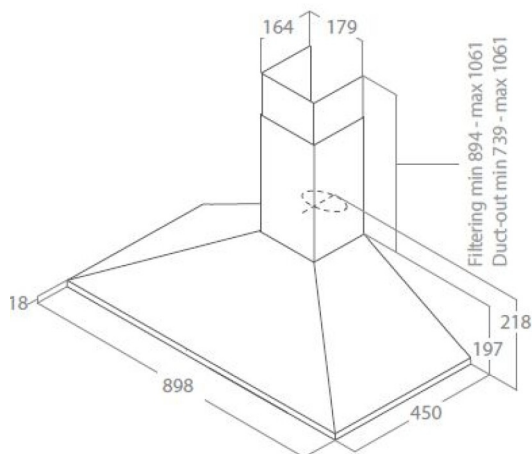

## MISSY BL/A/90

By Elica

Sort

Vægmonteret emfang. Med intern motor - Sort - 900 mm

### Specifikationer

Luftstrøm: 165 - 395 m<sup>3</sup>/t

Lydeffekt: 49 - 68 dB(A)

Belysning: 2 x 3 (LED) W

Betjeningspanel: Pushbutton

Antal niveauer/trin: 3 trin

Energiklasse: **D** E (Air) C (Light) D (Filter)

### Mål (H x B x D)

Produkt (BxDxH): B: 900 mm D: 450 mm H: 739 - 1061 mm

Luftudtag: Ø150 mm