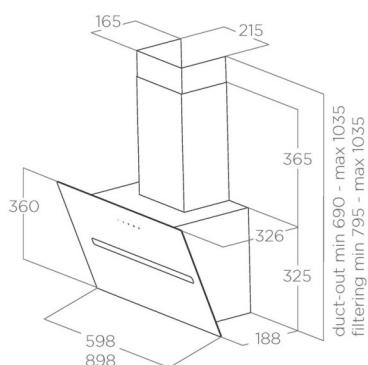

- Skråtstillet emhætte sørger for god arbejdsdybde
- Kantsug sikrer god sugeseffekt