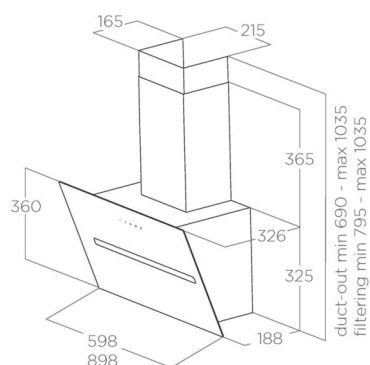

Lydeffekt: 52 - 65 dB(A)

Belysning: 2 x 1,5 (LED) W

Betjeningspanel: Touch control

Antal niveauer/trin: 3 trin

Energiklasse: **A** A (Air) A (Light) D (Filter)

Mål (H x B x D)

Produkt (BxDxH): B: 898 mm D: 326 mm H: 690 - 1035 mm

Luftudtag: Ø150 mm

HighLights

Indikation for filterskift/rengøring

Kabinet i hvid

Kantsug

Komplet skorstenskit i hvid

Skråtstillet

Timer 10-15-20 min.

Touch control

Vægmonteret emfang

- Skråtstillet emhætte sørger for god arbejdsdybde
- Kantsug sikrer god sugeseffekt