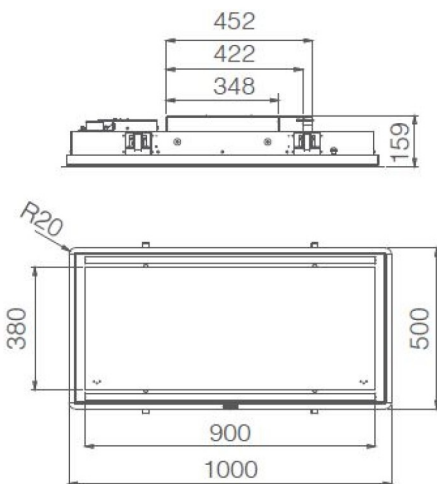

EAN: 8020283051812

No: 5783

Illusion H16 BL Matt/A/100

By Elica

Sort / sort

Emfang for indbygning i loft eller niche. Med intern motor - Sort / sort - Leveres med fjernbetjening - 1000 mm - A Udgang fladkanal 90 x 220

Specifikationer

Luftstrøm: 235 - 570 (720) m³/t

Lydeffekt: 49 - 69 dB(A)

Belysning: 2 x 14 W

Betjeningspanel: Fjernbetjening

Antal niveauer/trin: 3 trin

Energiklasse: **A** A (Air) B (Light) F (Filter)

Mål (H x B x D)

Produkt (BxDxH): B: 1000 D: 500 mm H: 160 mm

Luftudtag: Ø150 mm

HighLights

- Emfang til indbygning i loft eller niche
- Indikation for filterskift/rengøring
- Kantsug
- Leveres med fjernbetjening
- Lysdæmpning
- Mulighed for aftræk fra alle sider og opad
- Timer 10-15-20 min.
- Tuning White

Belysning kan dæmpes trinløst og reguleres mellem 2.700- 5.000°K.

- Kantsug sikrer god sugeeffekt
- Indbygningshøjde kun 160 mm
- Trinløs dæmpning af lys