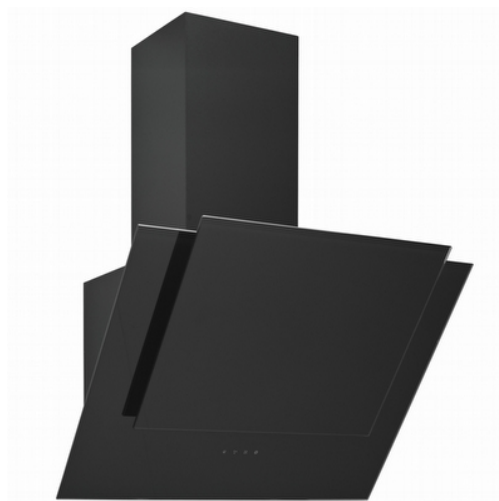

PE 342

8699316324034, 8699316324058

Produkt egenskaber

Specifikationer:

- Vertikal væghængt
- Sort
- Kapacitet 240 - 621 m³/t.
- Lydniveau 48 – 65 dB.
- Energiklasse A
- 3 hastigheder
- Fingertouch betjening
- 2 x 3 W LED
- Diode display
- Eftersug funktion
- Vaskbart alufilter
- Aftræksstuds Ø 150/(120) mm
- Potentialfri relæ

EKSTRA TILBEHØR
Kulfilter (KUL10/KUL13)

Modelnummer: PE 342

Bredde	Farve	Varenr	EAN	Pris
60	Sort	PE 342-60	8699316324034	
90	Sort	PE 342-90	8699316324058	

Produktet kan bestilles ved lokale forhandlere eller via følgende [LINK](#)

Skitsetegning