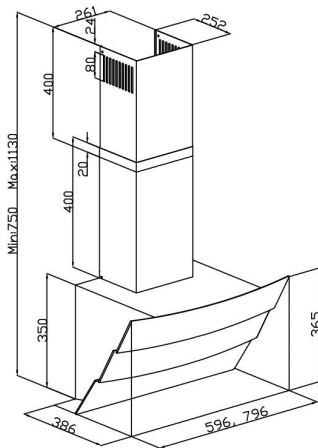

SM3421 60/80 CM SR LIBRA

Silence model

Priser

Produkt egenskaber

Specifikationer:

- Sort
- Kapacitet 235 - 649 m³/t (60 cm)
- Kapacitet 235 – 437 (boost 650) m³/t (80 cm)
- Lydniveau 42 – 65 dB (60 cm)
- Lydniveau 42 - 56 dB (boost 65 dB) (80 cm)
- Energiklasse B
- 4 hastigheder
- Fingertouch betjening
- Belysning 2 x 3 W LED
- Diode display
- Eftersug funktion
- Vaskbart alu. fedtfilter
- Kantsug
- Aftræksstuds Ø150 mm, mulighed for reduktion til Ø120 mm
- Teleskop skorsten sæt
- Potentialefri kontakt

EKSTRA TILBEHØR

- Smigskæring
- Forlænger skorsten
- Ekstern motor til loft, væg eller tag

- Kulfilter (KUL4)
- Thermospjæld Ø148
- Kondensvandsamler

Modelnummer: SM 3421

Bredde	Farve	Varenr	EAN	Pris
60	SORT	SM 3421-60 SR	8699316324782	5.995
80	SORT	SM 3421-80 SR	8699316324799	6.495

Skitsetegning

3421