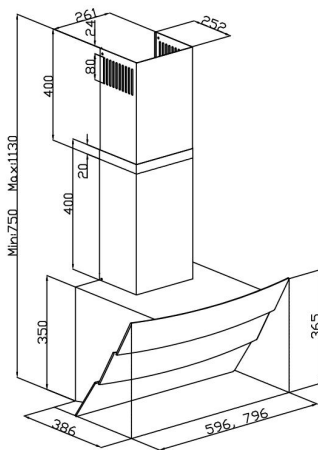

SM3421 60/80 CM SR LIBRA

Silence model

Priser

Produkt egenskaber

Specifikationer:

- Sort
- Kapacitet 235 - 649 m³/t (60 cm)
- Kapacitet 235 – 437 (boost 650) m³/t (80 cm)
- Lydniveau 42 – 65 dB (60 cm)
- Lydniveau 42 - 56 dB (boost 65 dB) (80 cm)
- Energiklasse B
- 4 hastigheder
- Fingertouch betjening
- Belysning 2 x 3 W LED
- Diode display
- Eftersug funktion
- Vaskbart alu. fedtfilter
- Kantsug
- Aftræksstuds Ø150 mm, mulighed for reduktion til Ø120 mm
- Teleskop skorsten sæt
- Potentialefri kontakt

EKSTRA TILBEHØR

- Smigskæring
- Forlænger skorsten
- Ekstern motor til loft, væg eller tag

- Kulfilter (KUL4)
- Thermospjæld Ø148
- Kondensvandsamler

Modelnummer: SM 3421

Bredde	Farve	Varenr	EAN	Pris
60	SORT	SM 3421-60 SR	8699316324782	5.995
80	SORT	SM 3421-80 SR	8699316324799	6.495

Skitsetegning

3421