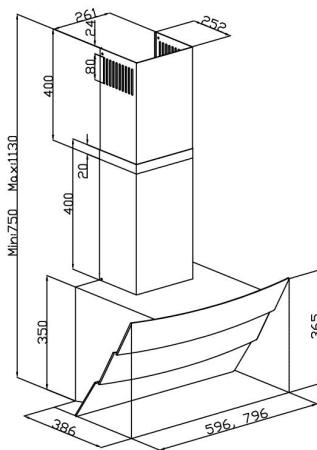

SM3421 60/80 CM HV LIBRA

Silence model

Priser

Produkt egenskaber

Specifikationer:

- Hvid
- Kapacitet 235 - 649 m³/t (60 cm)
- Kapacitet 235 – 437 (boost 650) m³/t (80 cm)
- Lydniveau 42 – 65 dB (60 cm)
- Lydniveau 42 - 56 dB (boost 65 dB) (80 cm)
- Energiklasse B
- 4 hastigheder
- Fingertouch betjening
- Belysning 2 x 3 W LED
- Diode display
- Eftersug funktion
- Vaskbart alu. fedtfilter
- Kantsug
- Aftræksstuds Ø150 mm, mulighed for reduktion til Ø120 mm
- Teleskop skorsten sæt
- Potentialefri kontakt

EKSTRA TILBEHØR

- Smigskæring
- Forlænger skorsten
- Ekstern motor til loft, væg eller tag

- Kulfilter (KUL4v2)
- Thermospjæld Ø148
- Kondensvandsamler

Modelnummer: SM 3421

Bredde	Farve	Varenr	EAN	Pris
60	HVID	SM 3421-60 HV	8699316324805	5.995
80	HVID	SM 3421-80 HV	8699316324812	6.495

Skitsetegning

3421