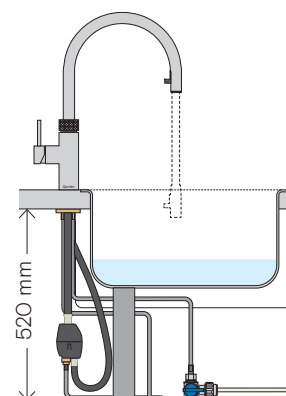

## Flex Black

Flex-hanen har en fleksibel udtræksslange, som f.eks. er praktisk, når du skal ud i alle hjørner af en stor vask. Udover varmt, koldt og 100 °C kogende vand kan Flex også levere afkølet filtreret vand med brus, hvis du tilføjer en CUBE køleenhed.

### Tekniske specifikationer

Hul-mål	Ø35 mm
Maks. bordpladetykkelse	50 mm
Maks. anbefalet varmtvandstemperatur	60 °C
Mulighed for roset	Ja
Hul-mål roset	Ø35 mm
Ydermål roset	Ø60 mm