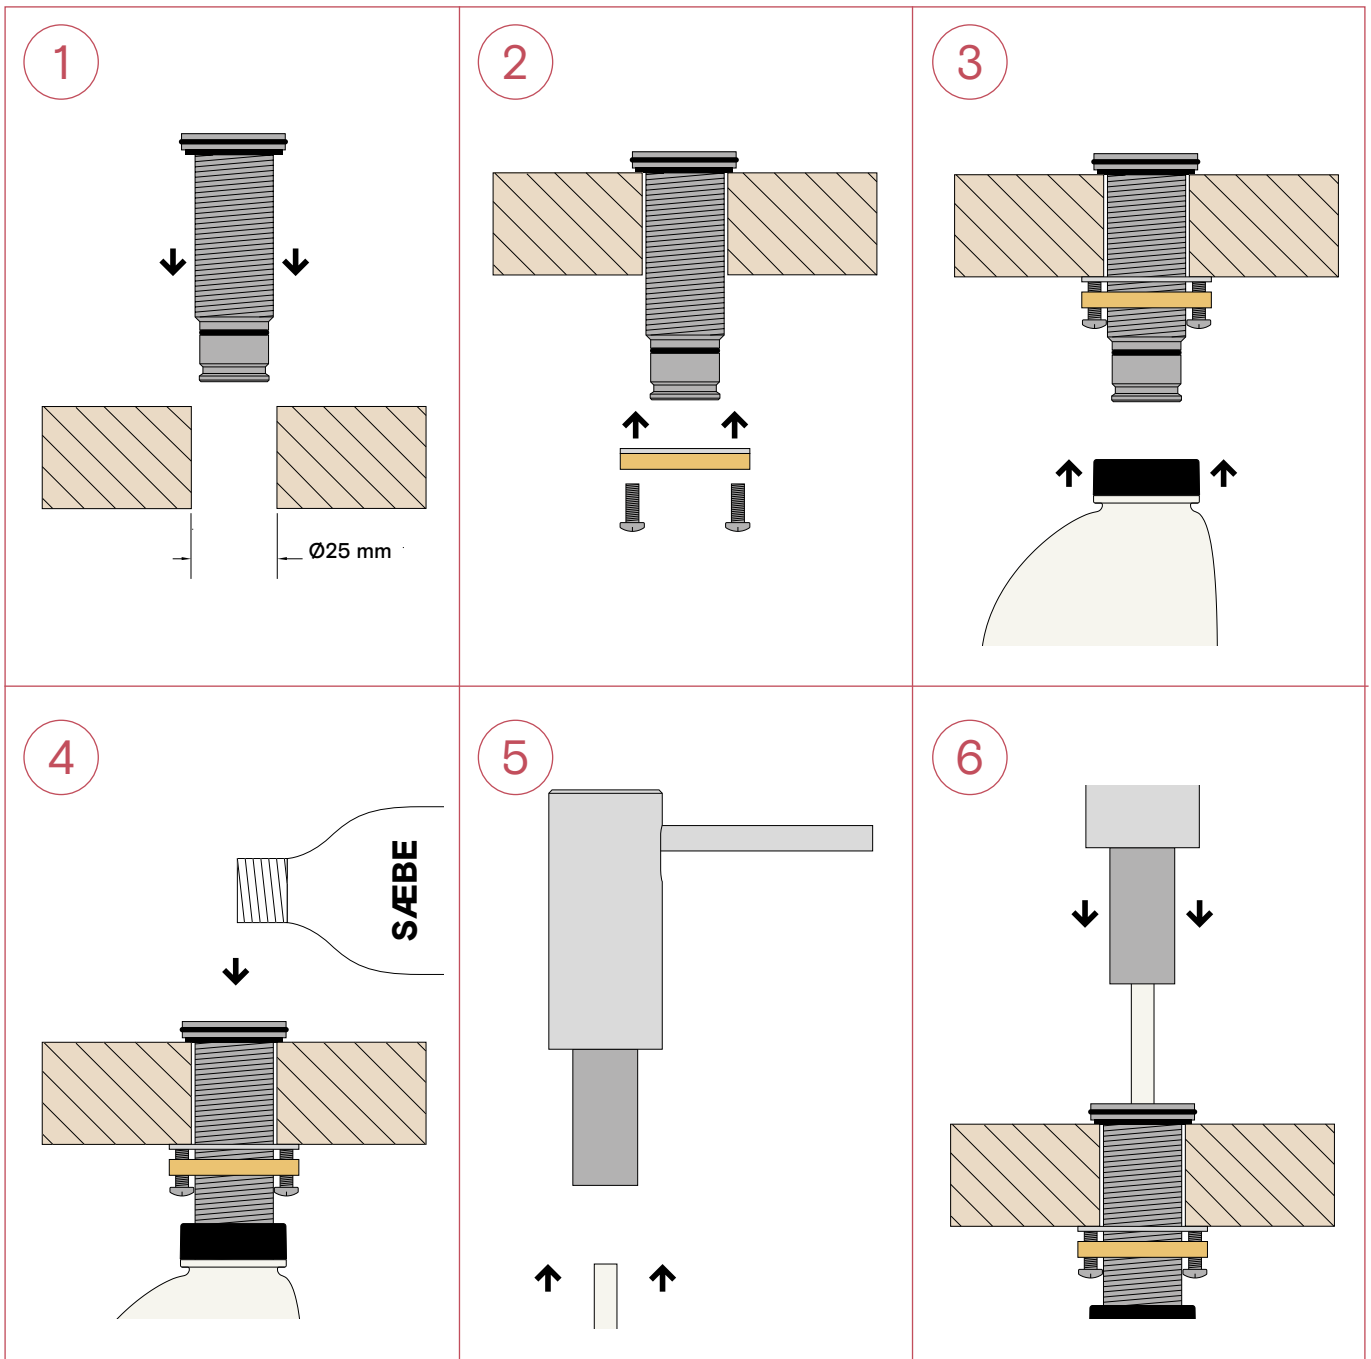

Installationsvejledning Nordic sæbedispenser

Læs før installation

Quoker®

Indhold og mål

Installation og påfyldning

Quooker®

Quooker Skandinavien A/S
Mesterloden 42
2820 Gentofte
70 25 20 40
info@quooker.dk
quooker.dk