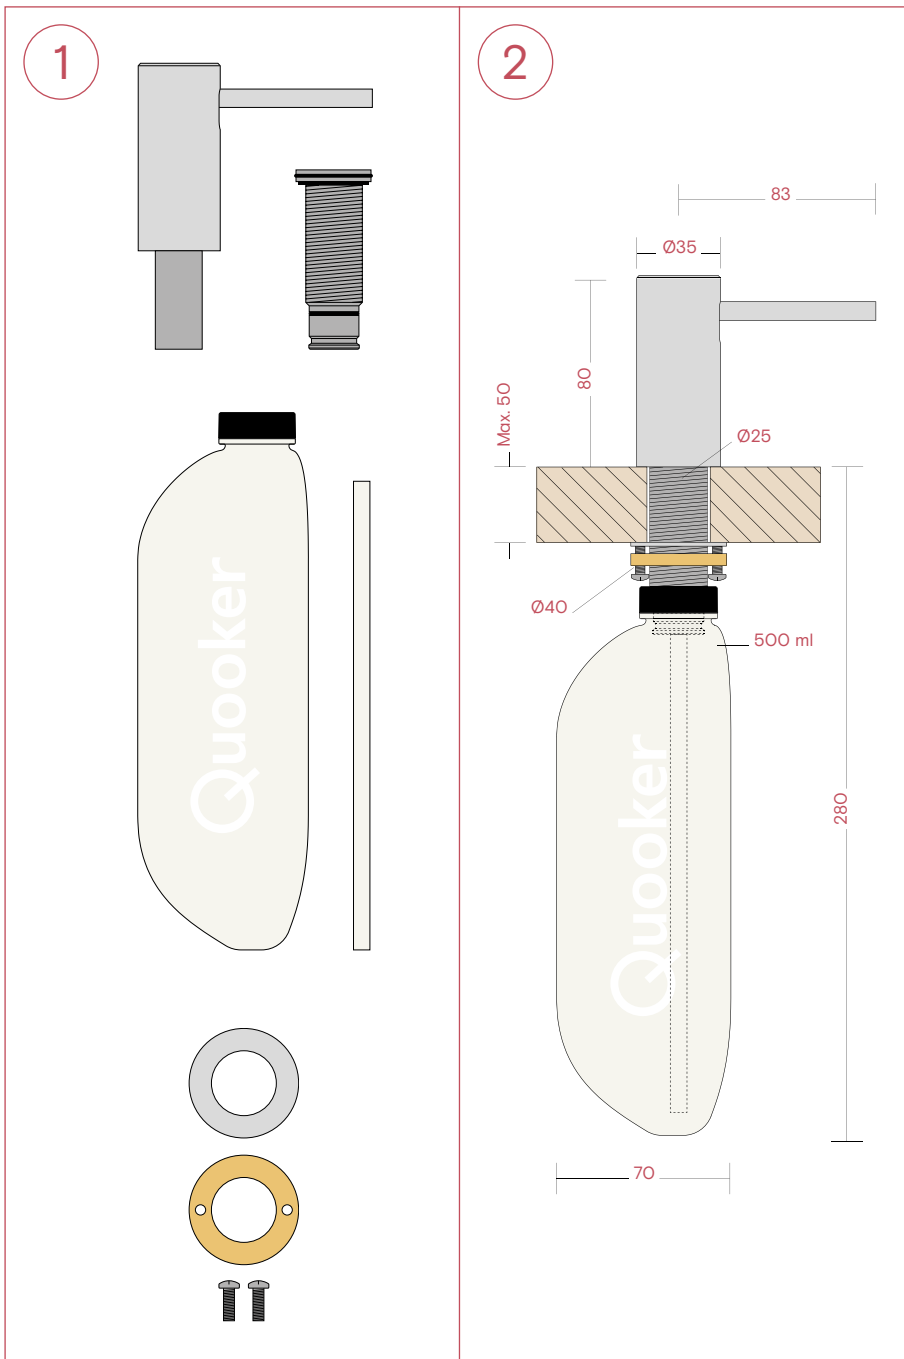

Installationsvejledning Nordic sæbedispenser

Læs før installation

Quoker®

Indhold og mål

Installation og påfyldning

Quooker®

Quooker Skandinavien A/S
Mesterloden 42
2820 Gentofte
70 25 20 40
info@quooker.dk
quooker.dk